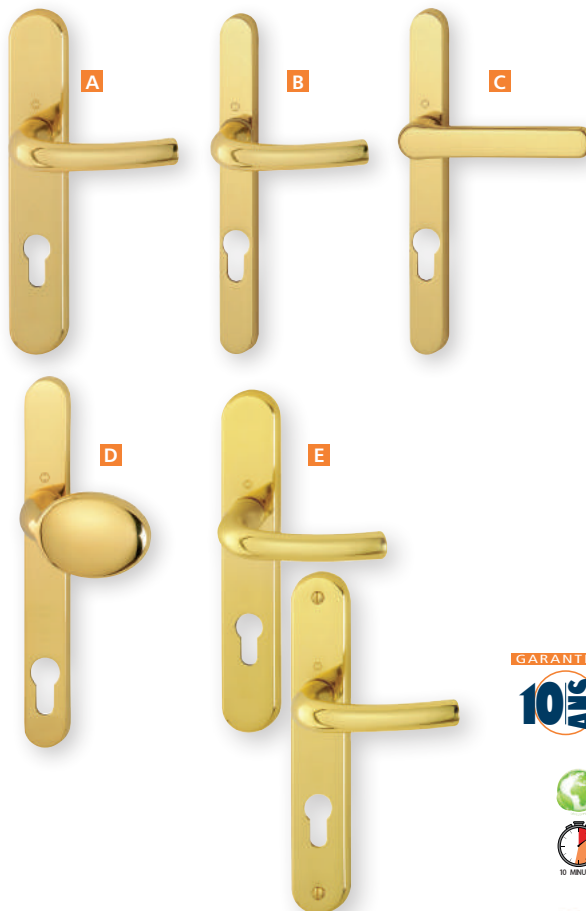

**HOP3178** C Clé I, saillie réduite .....187,63 € Ensemble

**PLAQUE ÉTROITE DE 225 X 24 MM**

Entraxe EA 92 mm, carré de 8 mm

**HOP3177** E Clé I, pour porte 58 à 63 mm .....151,12 € Ensemble

**HOP3179** Clé I, saillie réduite, pour porte 58 à 63 mm  
.....187,63 € Ensemble

**PLAQUE ÉTROITE DE 225 X 28 MM**

Entraxe EA 92 mm, carré de 8 mm

**HOP3180** D Porte palière clé I .....236,23 € Ensemble

**PLAQUE DE 234 X 41 MM**

Entraxe EA 70 mm, carré de 7 mm

**HOP1265** Réhausse côté extérieur, avec ressort de rappel  
.....153,00 €

**HOP1266** Réhausse 2 côtés, avec ressort de rappel .....161,72 €

**GARANTIE**  
**10 ANS**

**HOPPE**  
La qualité ten en main.